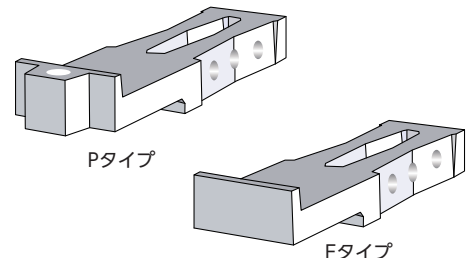

製品図

ロードプラス1000

■ Pタイプ <ポスト・支柱取付用> 参考質量：1355kg

■ Fタイプ <フラット> 参考質量：1210kg

平面図

平面図

側面図

側面図

ロードプラス1500

■ Pタイプ <ポスト・支柱取付用> 参考質量：2550kg

■ Fタイプ <フラット> 参考質量：2420kg

※ 形状寸法及び仕様は予告なく変更する場合があります。

ロードプラス1750

■ Pタイプ <ポスト・支柱取付用> 参考質量：2900kg

Fタイプ <フラット> 参考質量：2770kg

※ 形状寸法及び仕様は予告なく変更する場合があります。

Pタイプ

Fタイプ