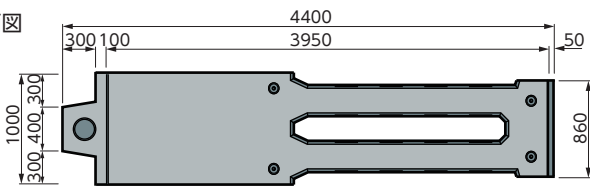

製品図

ロードプラス1000

■ Pタイプ <ポスト・支柱取付用> 参考質量：1355kg

■ Fタイプ <フラット> 参考質量：1210kg

平面図

平面図

側面図

側面図

ロードプラス1500

■ Pタイプ <ポスト・支柱取付用> 参考質量：2550kg

■ Fタイプ <フラット> 参考質量：2420kg

平面図

平面図

側面図

側面図

※ 形状寸法及び仕様は予告なく変更する場合があります。

ロードプラス1750

■ Pタイプ <ポスト・支柱取付用> 参考質量：2900kg

Fタイプ <フラット> 参考質量：2770kg

平面図

平面図

側面図

側面図

※ 形状寸法及び仕様は予告なく変更する場合があります。