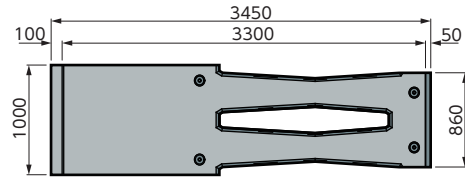

製品図

ロードプラス1000

■ Pタイプ <ポスト・支柱取付用> 参考質量：1355kg

■ Fタイプ <フラット> 参考質量：1210kg

平面図

平面図

側面図

側面図

ロードプラス1500

■ Pタイプ <ポスト・支柱取付用> 参考質量：2550kg

■ Fタイプ <フラット> 参考質量：2420kg

平面図

平面図

側面図

側面図

※ 形状寸法及び仕様は予告なく変更する場合があります。

ロードプラス1750

■ Pタイプ <ポスト・支柱取付用> 参考質量：2900kg

Fタイプ <フラット> 参考質量：2770kg

平面図

平面図

側面図

側面図

※ 形状寸法及び仕様は予告なく変更する場合があります。