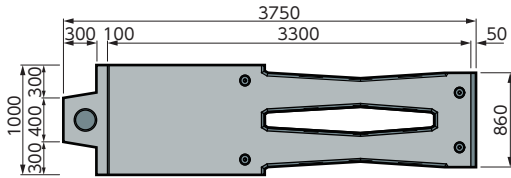

製品図

ロードプラス1000

■ Pタイプ <ポスト・支柱取付用> 参考質量：1355kg

■ Fタイプ <フラット> 参考質量：1210kg

平面図

平面図

側面図

側面図

ロードプラス1500

■ Pタイプ <ポスト・支柱取付用> 参考質量：2550kg

■ Fタイプ <フラット> 参考質量：2420kg

平面図

平面図

側面図

側面図

※ 形状寸法及び仕様は予告なく変更する場合があります。

ロードプラス1750

■ Pタイプ <ポスト・支柱取付用> 参考質量：2900kg

Fタイプ <フラット> 参考質量：2770kg

平面図

平面図

側面図

側面図

※ 形状寸法及び仕様は予告なく変更する場合があります。