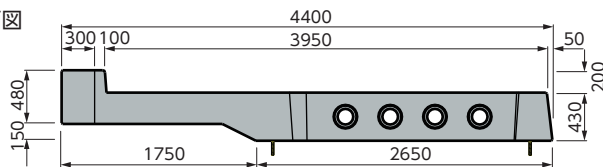

ロードプラス1750

■ Pタイプ <ポスト・支柱取付用> 参考質量：2900kg

Fタイプ <フラット> 参考質量：2770kg

平面図

平面図

側面図

側面図

※ 形状寸法及び仕様は予告なく変更する場合があります。