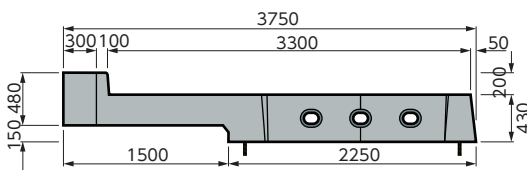

製品図

ロードプラス1000

■ Pタイプ <ポスト・支柱取付用> 参考質量：1355kg

■ Fタイプ <フラット> 参考質量：1210kg

平面図

平面図

側面図

側面図

ロードプラス1500

■ Pタイプ <ポスト・支柱取付用> 参考質量：2550kg

■ Fタイプ <フラット> 参考質量：2420kg

平面図

平面図

側面図

側面図

※ 形状寸法及び仕様は予告なく変更する場合があります。

ロードプラス1750

■ Pタイプ <ポスト・支柱取付用> 参考質量：2900kg

Fタイプ <フラット> 参考質量：2770kg

平面図

平面図

側面図

側面図

※ 形状寸法及び仕様は予告なく変更する場合があります。