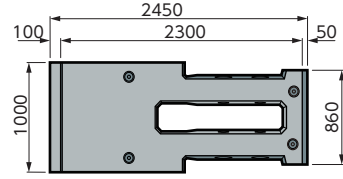

製品図

ロードプラス1000

■ Pタイプ <ポスト・支柱取付用> 参考質量：1355kg

■ Fタイプ <フラット> 参考質量：1210kg

平面図

平面図

側面図

側面図

ロードプラス1500

■ Pタイプ <ポスト・支柱取付用> 参考質量：2550kg

■ Fタイプ <フラット> 参考質量：2420kg

平面図

平面図

側面図

側面図

※ 形状寸法及び仕様は予告なく変更する場合があります。

ロードプラス1750

■ Pタイプ <ポスト・支柱取付用> 参考質量：2900kg

Fタイプ <フラット> 参考質量：2770kg

平面図

平面図

側面図

側面図

※ 形状寸法及び仕様は予告なく変更する場合があります。