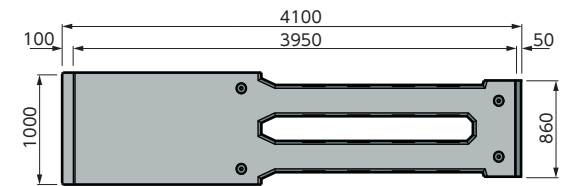

ロードプラス1750

■ Pタイプ <ポスト・支柱取付用> 参考質量：2900kg

Fタイプ <フラット> 参考質量：2770kg

平面図

平面図

側面図

側面図

※ 形状寸法及び仕様は予告なく変更する場合があります。