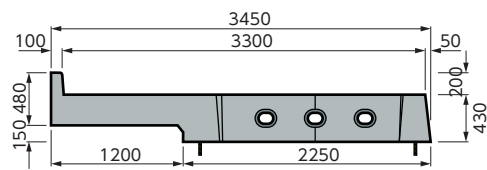

製品図

ロードプラス1000

■ Pタイプ <ポスト・支柱取付用> 参考質量：1355kg

■ Fタイプ <フラット> 参考質量：1210kg

平面図

平面図

側面図

側面図

ロードプラス1500

■ Pタイプ <ポスト・支柱取付用> 参考質量：2550kg

■ Fタイプ <フラット> 参考質量：2420kg

平面図

平面図

側面図

側面図

※ 形状寸法及び仕様は予告なく変更する場合があります。

ロードプラス1750

■ Pタイプ <ポスト・支柱取付用> 参考質量：2900kg

Fタイプ <フラット> 参考質量：2770kg

平面図

平面図

側面図

側面図

※ 形状寸法及び仕様は予告なく変更する場合があります。