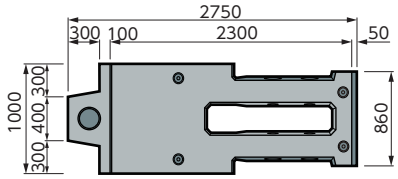

製品図

ロードプラス1000

■ Pタイプ <ポスト・支柱取付用> 参考質量：1355kg

■ Fタイプ <フラット> 参考質量：1210kg

平面図

平面図

側面図

側面図

ロードプラス1500

■ Pタイプ <ポスト・支柱取付用> 参考質量：2550kg

■ Fタイプ <フラット> 参考質量：2420kg

平面図

平面図

側面図

側面図

※ 形状寸法及び仕様は予告なく変更する場合があります。

ロードプラス1750

■ Pタイプ <ポスト・支柱取付用> 参考質量：2900kg

Fタイプ <フラット> 参考質量：2770kg

平面図

平面図

側面図

側面図

※ 形状寸法及び仕様は予告なく変更する場合があります。