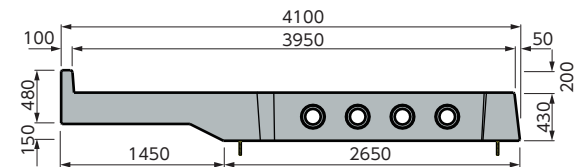

ロードプラス1750

■ Pタイプ <ポスト・支柱取付用> 参考質量：2900kg

Fタイプ <フラット> 参考質量：2770kg

平面図

平面図

側面図

側面図

※ 形状寸法及び仕様は予告なく変更する場合があります。