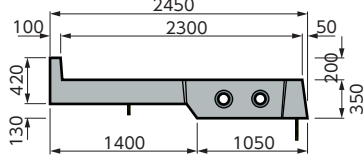

製品図

ロードプラス1000

■ Pタイプ <ポスト・支柱取付用> 参考質量：1355kg

■ Fタイプ <フラット> 参考質量：1210kg

平面図

平面図

側面図

側面図

ロードプラス1500

■ Pタイプ <ポスト・支柱取付用> 参考質量：2550kg

■ Fタイプ <フラット> 参考質量：2420kg

平面図

平面図

側面図

側面図

※ 形状寸法及び仕様は予告なく変更する場合があります。

ロードプラス1750

■ Pタイプ <ポスト・支柱取付用> 参考質量：2900kg

Fタイプ <フラット> 参考質量：2770kg

平面図

平面図

側面図

側面図

※ 形状寸法及び仕様は予告なく変更する場合があります。