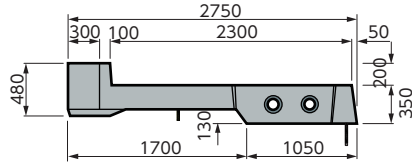

製品図

ロードプラス1000

■ Pタイプ <ポスト・支柱取付用> 参考質量：1355kg

■ Fタイプ <フラット> 参考質量：1210kg

平面図

平面図

側面図

側面図

ロードプラス1500

■ Pタイプ <ポスト・支柱取付用> 参考質量：2550kg

■ Fタイプ <フラット> 参考質量：2420kg

平面図

平面図

側面図

側面図

※ 形状寸法及び仕様は予告なく変更する場合があります。

ロードプラス1750

■ Pタイプ <ポスト・支柱取付用> 参考質量：2900kg

Fタイプ <フラット> 参考質量：2770kg

平面図

平面図

側面図

側面図

※ 形状寸法及び仕様は予告なく変更する場合があります。