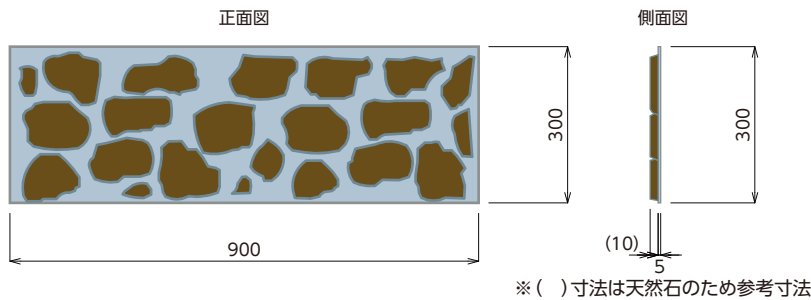

ビオフィルム

NETIS

環境・修景リフォームパネル

NETIS登録:KTK-15000-1-A

軽量の多孔質天然石パネルで、コンクリート構造物や都市河川などの構造物を壊さずに壁面における生態系の多様化と景観性の向上を可能とした製品です。

製品規格

| | 天然石 | 天然石スライス |
|------------------|--------------------|---------|
| 材質 | 多孔質天然石パネル | |
| 規格 | 300×900×5(mm) | |
| 天然石部凹凸高さ | 3mm~55mm(材質により異なる) | |
| 参考重量 | 約3.5kg~10kg/枚 | |
| 枚/m ² | 3.7枚 | |