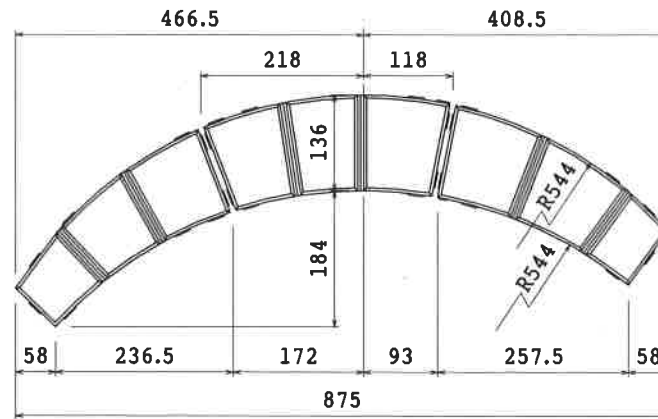

[I]

[III]

[IV]

名称	アルコンダ t80 製品図		規格
年月	縮尺	S=1/10	図番
社名	株式会社 高見澤 コンクリート事業部		