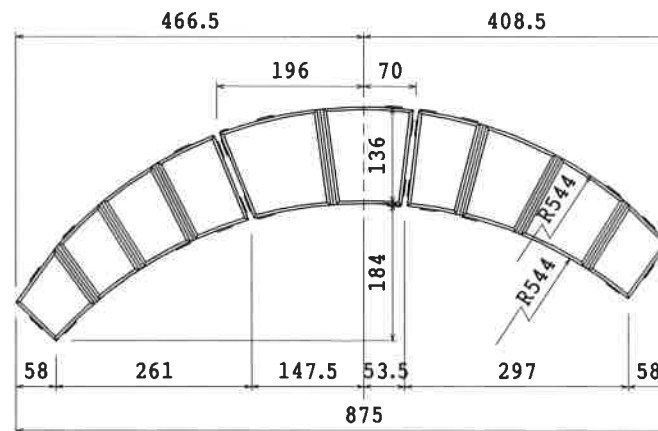

[I]

[III]

[IV]

名称	アルコンダ t80 製品図		規格
年月	縮尺	S=1/10	図番
社名	株式会社 高見澤 コンクリート事業部		