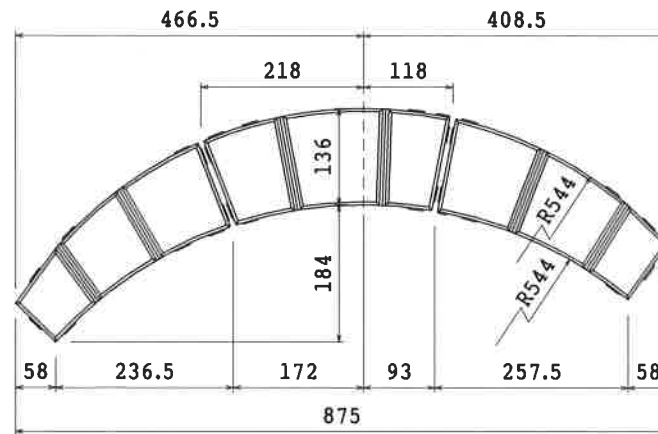

[I]

[III]

[IV]

名称	アルコンダ t80 製品図		規格
年月	縮尺	S=1/10	図番
社名	株式会社 高見澤 コンクリート事業部		