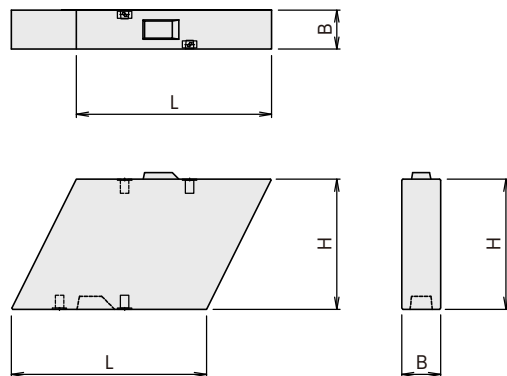

## プレキャスト小口止ブロック

呼び名	主要部寸法(mm) L×B×H	参考質量 (kg)
1000	1000×300×1000	685
1200	1200×300×1000	823
1500	1500×300×1000	1030
1700	1700×300×1000	1170

## プレキャスト帯ブロック

呼び名	主要部寸法(mm) L×B×H	参考質量 (kg)
H650	1995×300× 650	895
H800	1995×300× 800	1096
H1000	1995×300× 1000	1370