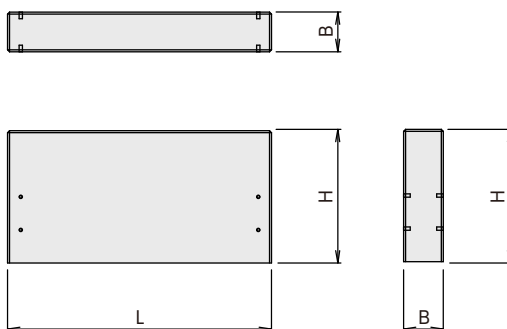

# 小口止ブロック

## プレキャスト小口止ブロック

呼び名	主要部寸法(mm) L×B×H	参考質量 (kg)
1000	1000×300×1000	685
1200	1200×300×1000	823
1500	1500×300×1000	1030
1700	1700×300×1000	1170

## プレキャスト帯ブロック

呼び名	主要部寸法(mm) L×B×H	参考質量 (kg)
H650	1995×300× 650	895
H800	1995×300× 800	1096
H1000	1995×300× 1000	1370