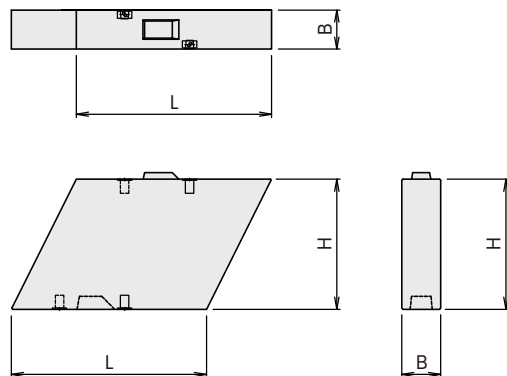

小口止ブロック

プレキャスト小口止ブロック

呼び名	主要部寸法(mm) L×B×H	参考質量 (kg)
1000	1000×300×1000	685
1200	1200×300×1000	823
1500	1500×300×1000	1030
1700	1700×300×1000	1170

帯ブロック

プレキャスト帯ブロック

呼び名	主要部寸法(mm) L×B×H	参考質量 (kg)
H650	1995×300× 650	895
H800	1995×300× 800	1096
H1000	1995×300× 1000	1370