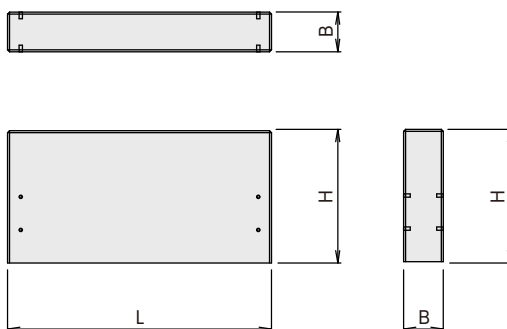

小口止ブロック

プレキャスト小口止ブロック

呼び名	主要部寸法(mm) L×B×H	参考質量 (kg)
1000	1000×300×1000	685
1200	1200×300×1000	823
1500	1500×300×1000	1030
1700	1700×300×1000	1170

帯ブロック

プレキャスト帯ブロック

呼び名	主要部寸法(mm) L×B×H	参考質量 (kg)
H650	1995×300× 650	895
H800	1995×300× 800	1096
H1000	1995×300× 1000	1370